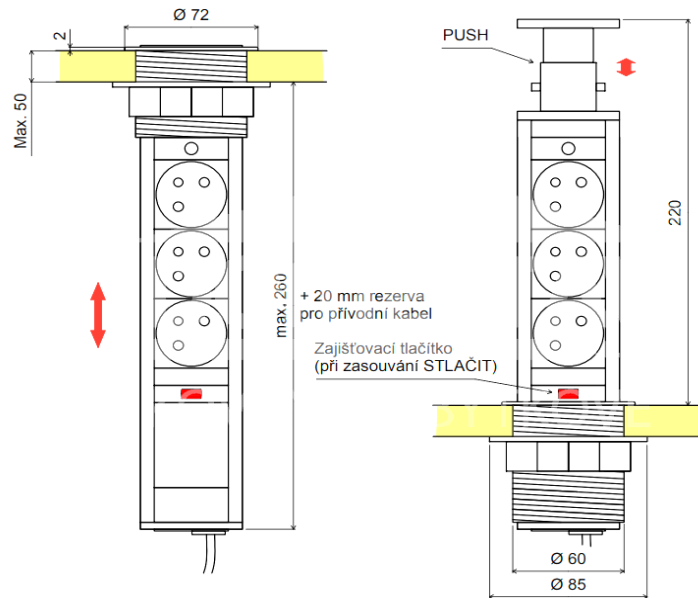

ZÁSUVKOVÉ VĚŽE

3X ZÁSUVKA

4X ZÁSUVKA

3X ZÁSUVKA, 2X USB

OBJ.Č.	SPECIFIKACE	ODSTÍN
40.T06.03F.09	3x zásuvka, 230V	RAL 9006
40.T06.03U.09	3x zásuvka + 2x USB, 230V	RAL 9006
40.T06.04F.09	4x zásuvka, 230V	RAL 9006