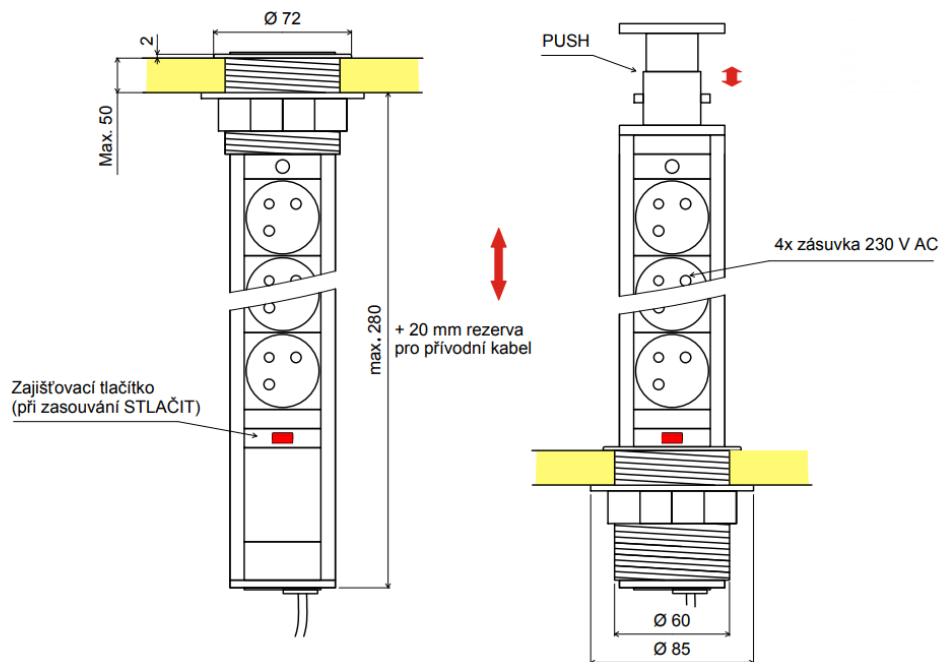

ZÁSUVKOVÉ VĚŽE

3X ZÁSUVKA

4X ZÁSUVKA

3X ZÁSUVKA, 2X USB

OBJ.Č.	SPECIFIKACE	ODSTÍN
40.T06.03F.09	3x zásuvka, 230V	RAL 9006
40.T06.03U.09	3x zásuvka + 2x USB, 230V	RAL 9006
40.T06.04F.09	4x zásuvka, 230V	RAL 9006