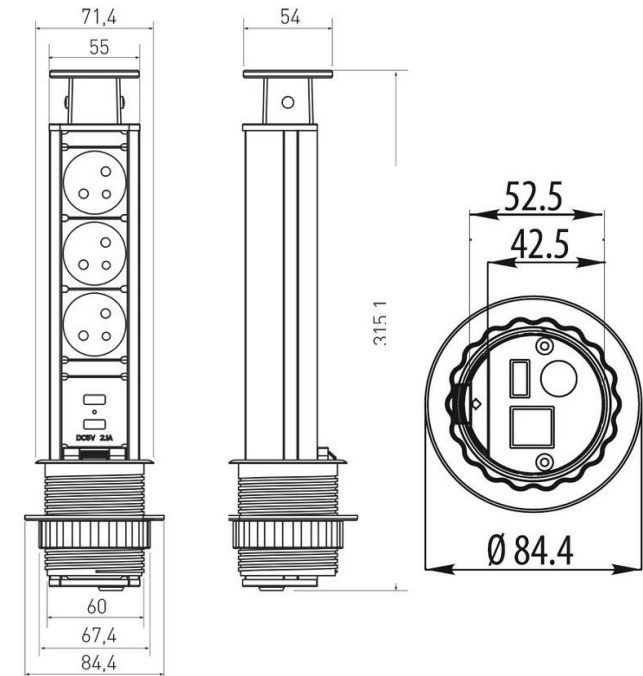

ZÁSUVKOVÉ VĚŽE

3X ZÁSUVKA

4X ZÁSUVKA

3X ZÁSUVKA, 2X USB

OBJ.Č.	SPECIFIKACE	ODSTÍN
40.T06.03F.09	3x zásuvka, 230V	RAL 9006
40.T06.03U.09	3x zásuvka + 2x USB, 230V	RAL 9006
40.T06.04F.09	4x zásuvka, 230V	RAL 9006