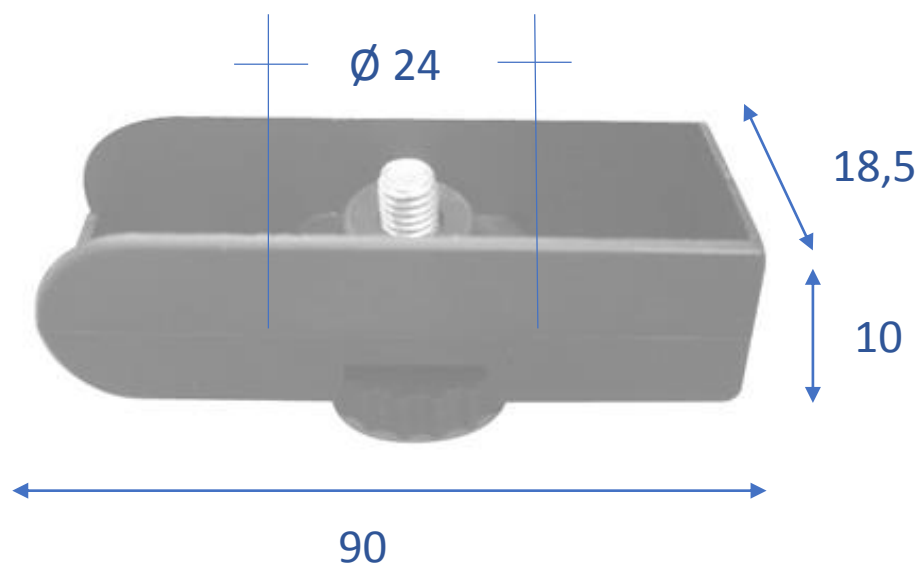

REGULAČNÍ PATKA

OBJ.ČÍSLO	ROZMĚRY	ODSTÍN
40.201E.2418.50	pr.24/tl.18,5	černá