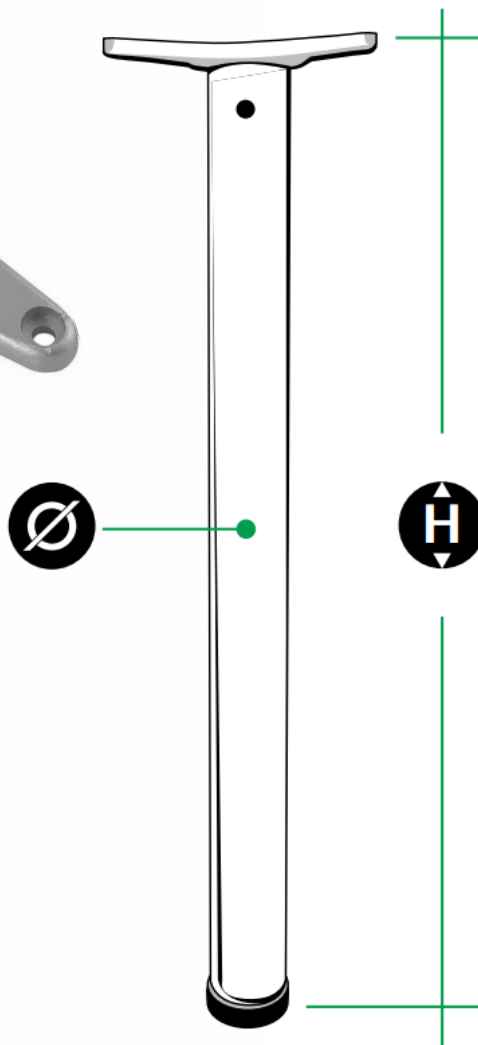

STOLOVÉ NOHY KULATÉ

> H 710 mm

OBJ.ČÍSLO	POPIS	ODSTÍN
24.GP00.071.09	H710, pr. 60	RALL 9006
24.GP00.071.10	H710, pr. 60	chrom
24.GP00.071.11	H710, pr. 60	chrom mat
24.GP00.071.13	H710, pr. 60	nikl satin
24.GP00.071.21	H710, pr. 60	nikl mat
24.GP00.071.52	H710, pr. 60	bílá
24.GP00.071.54	H710, pr. 60	černá

> H 820 mm

OBJ.ČÍSLO	POPIS	ODSTÍN
24.GP00.082.09	H820, pr. 60	RALL 9006
24.GP00.082.10	H820, pr. 60	chrom
24.GP00.082.11	H820, pr. 60	chrom mat
24.GP00.082.13	H820, pr. 60	nikl satin
24.GP00.082.21	H820, pr. 60	nikl mat
24.GP00.082.52	H820, pr. 60	bílá
24.GP00.082.54	H820, pr. 60	černá

> H 1100 mm

OBJ.ČÍSLO	POPIS	ODSTÍN
24.GP00.110.09	H1100, pr. 60	RALL 9006
24.GP00.110.10	H1100, pr. 60	chrom
24.GP00.110.11	H1100, pr. 60	chrom mat
24.GP00.110.54	H1100, pr. 60	černá

> PŘÍRUBA KE STOLOVÝM NOHÁM

OBJ.ČÍSLO	POPIS	MATERIÁL
24.GP00.000.50	možno objednat zvlášť	zamak