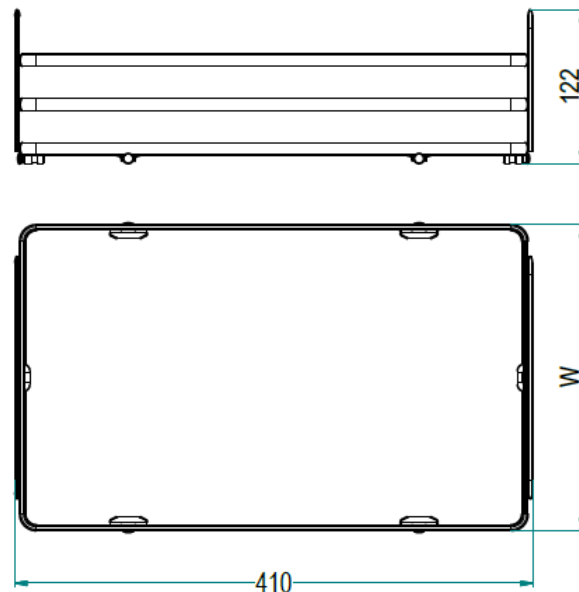

INOXA ELLITE POTRAVINOVÉ SKŘÍŇĚ 300 a 400 mm

Rám potravinové skříně

korpus L (mm)	korpus H (mm)	W	B
300	min. 1860 max. 2185	246	232
400	min. 1860 max. 2185	346	332

INOXA ELLITE POTRAVINOVÉ SKŘÍNĚ 300 a 400 mm

Koše k rámu potravinové skříně

korpus L (mm)	W (mm)
300	242
400	342

obj. č. komplet	korpus (mm)	výška korpusu min - max (mm)	velikost košů (mm)	počet košů	povrch.úpr.košů	povrch.úpr.rámu
H21.1020.300.57	300	1835 - 2185	410 x 242	5	titan/antracit	antracit
H21.1020.300.10	300	1835 - 2185	410 x 242	5	chrom/bílá	bílá
H21.1020.400.57	400	1835 - 2185	410 x 342	5	titan/antracit	antracit
H21.1020.400.10	400	1835 - 2185	410 x 342	5	chrom/bílá	bílá