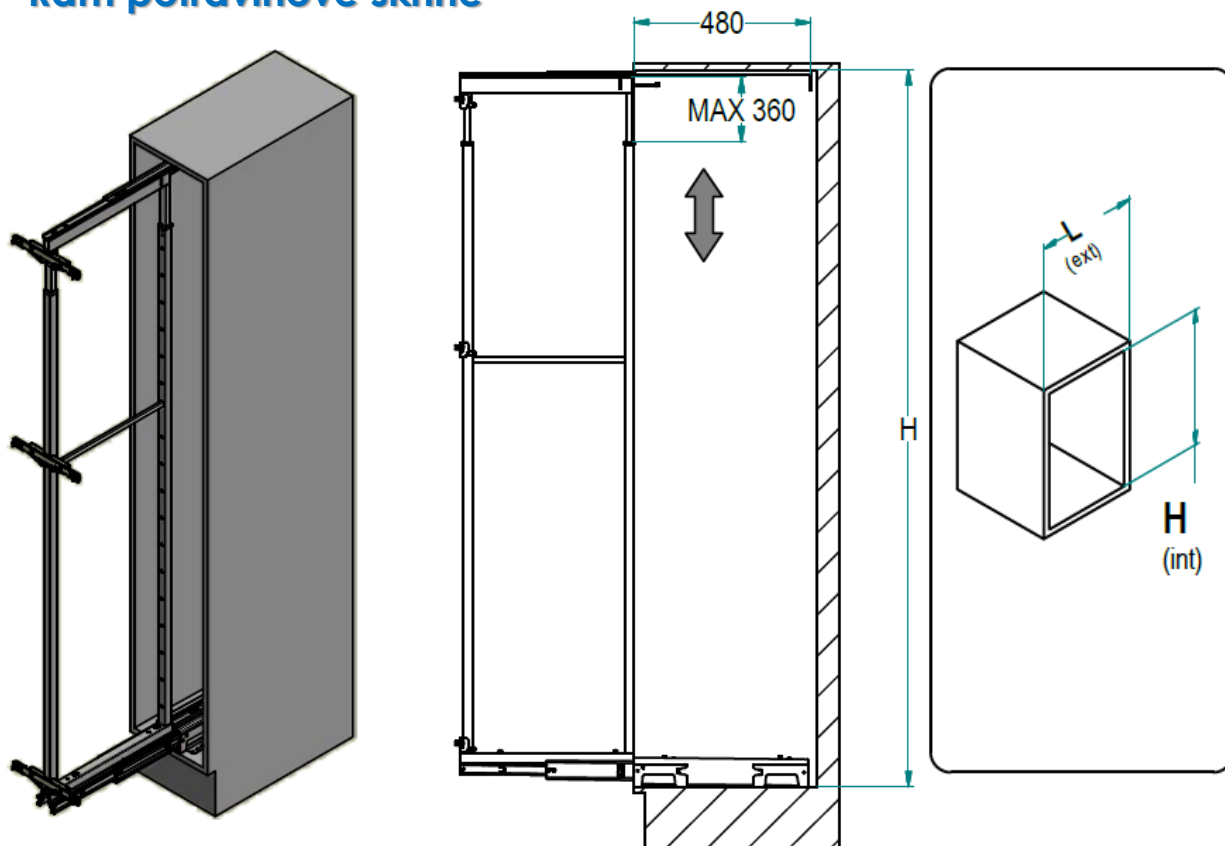

INOXA ELLITE POTRAVINOVÉ SKŘÍŇĚ 300 a 400 mm

Rám potravinové skříně

korpus L (mm)	korpus H (mm)	W	B
300	min. 1860 max. 2185	246	232
400	min. 1860 max. 2185	346	332

INOXA ELLITE POTRAVINOVÉ SKŘÍNĚ 300 a 400 mm

Koše k rámu potravinové skříně

korpus L (mm)	W (mm)
300	242
400	342

obj. č. komplet	korpus (mm)	výška korpusu min - max (mm)	velikost košů (mm)	počet košů	povrch.úpr.košů	povrch.úpr.rámu
H21.1020.300.57	300	1835 - 2185	410 x 242	5	titan/antracit	antracit
H21.1020.300.10	300	1835 - 2185	410 x 242	5	chrom/bílá	bílá
H21.1020.400.57	400	1835 - 2185	410 x 342	5	titan/antracit	antracit
H21.1020.400.10	400	1835 - 2185	410 x 342	5	chrom/bílá	bílá