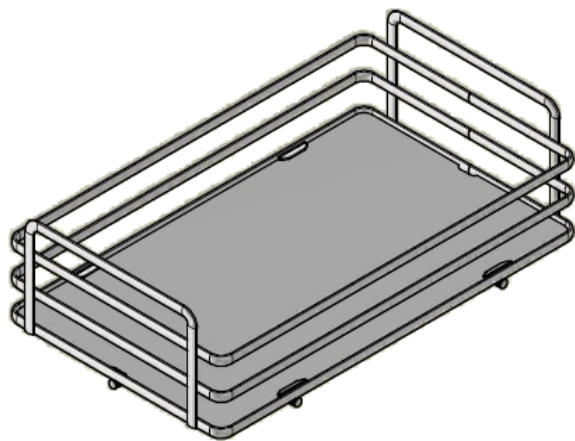

INOXA ELLITE POTRAVINOVÉ SKŘÍŇĚ 300 a 400 mm

Rám potravinové skříně

korpus L (mm)	korpus H (mm)	W	B
300	min. 1860 max. 2185	246	232
400	min. 1860 max. 2185	346	332

INOXA ELLITE POTRAVINOVÉ SKŘÍNĚ 300 a 400 mm

Koše k rámu potravinové skříně

korpus L (mm)	W (mm)
300	242
400	342

obj. č. komplet	korpus (mm)	výška korpusu min - max (mm)	velikost košů (mm)	počet košů	povrch.úpr.košů	povrch.úpr.rámu
H21.1020.300.57	300	1835 - 2185	410 x 242	5	titan/antracit	antracit
H21.1020.300.10	300	1835 - 2185	410 x 242	5	chrom/bílá	bílá
H21.1020.400.57	400	1835 - 2185	410 x 342	5	titan/antracit	antracit
H21.1020.400.10	400	1835 - 2185	410 x 342	5	chrom/bílá	bílá