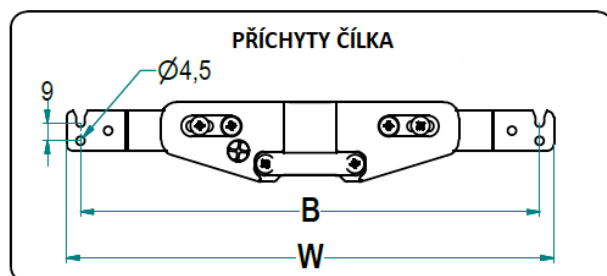

INOXA ELLITE POTRAVINOVÉ SKŘÍŇĚ 300 a 400 mm

Rám potravinové skříně

korpus L (mm)	korpus H (mm)	W	B
300	min. 1860 max. 2185	246	232
400	min. 1860 max. 2185	346	332

INOXA ELLITE POTRAVINOVÉ SKŘÍNĚ 300 a 400 mm

Koše k rámu potravinové skříně

korpus L (mm)	W (mm)
300	242
400	342

obj. č. komplet	korpus (mm)	výška korpusu min - max (mm)	velikost košů (mm)	počet košů	povrch.úpr.košů	povrch.úpr.rámu
H21.1020.300.57	300	1835 - 2185	410 x 242	5	titan/antracit	antracit
H21.1020.300.10	300	1835 - 2185	410 x 242	5	chrom/bílá	bílá
H21.1020.400.57	400	1835 - 2185	410 x 342	5	titan/antracit	antracit
H21.1020.400.10	400	1835 - 2185	410 x 342	5	chrom/bílá	bílá