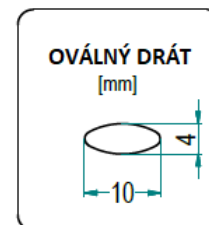

INOXA ELLITE POTRAVINOVÉ SKŘÍŇĚ 300 a 400 mm

Rám potravinové skříně

korpus L (mm)	korpus H (mm)	W	B
300	min. 1860 max. 2185	246	232
400	min. 1860 max. 2185	346	332

INOXA ELLITE POTRAVINOVÉ SKŘÍNĚ 300 a 400 mm

Koše k rámu potravinové skříně

korpus L (mm)	W (mm)
300	242
400	342

obj. č. komplet	korpus (mm)	výška korpusu min - max (mm)	velikost košů (mm)	počet košů	povrch.úpr.košů	povrch.úpr.rámu
H21.1020.300.57	300	1835 - 2185	410 x 242	5	titan/antracit	antracit
H21.1020.300.10	300	1835 - 2185	410 x 242	5	chrom/bílá	bílá
H21.1020.400.57	400	1835 - 2185	410 x 342	5	titan/antracit	antracit
H21.1020.400.10	400	1835 - 2185	410 x 342	5	chrom/bílá	bílá