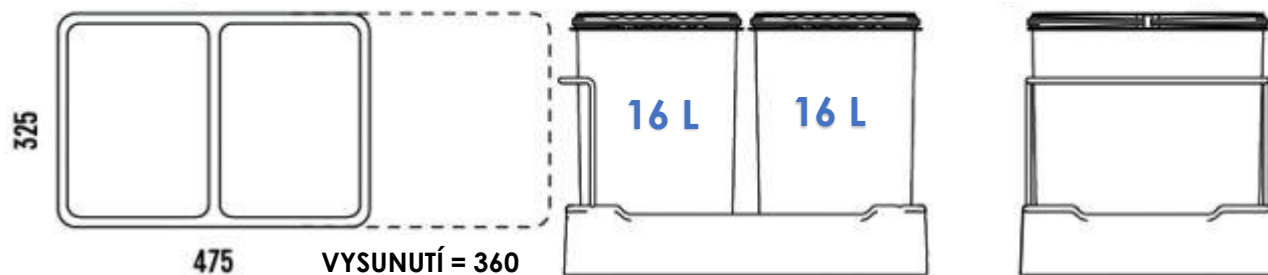

INOXA DISCOVERY 1 ODPADKOVÝ KOŠ NA TŘÍDĚNÝ ODPAD S VÝSUVEM

SKŘÍŇKA	ŠÍŘKA	VÝŠKA	HLOUBKA
Mm. 400	Mm. 325	Mm. 355	Mm. 475

****VÍKA ODPADKOVÝCH KOŠŮ SE ODKLÁPÍ MANUÁLNĚ**

OBJ.Č.	POPIS	VÝŠKA	KORPUS	OBJEM ODP.KOŠŮ
43.0205.400.50	3+3	335 mm	400	16+16
ODSTÍN		VÝSUV		
bílá		quadro		