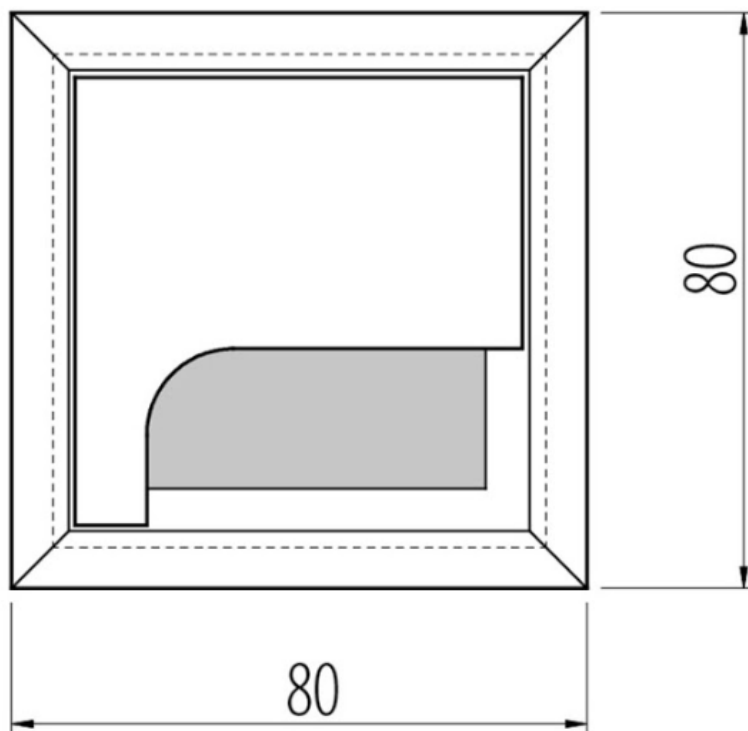

## KABELOVÉ PRŮCHODKY 80 x 80 HLINÍK

OBJ.Č.	ROZMĚR	POVRCH.ÚPR.
40.080.080.09	80 x 80	hliník elox