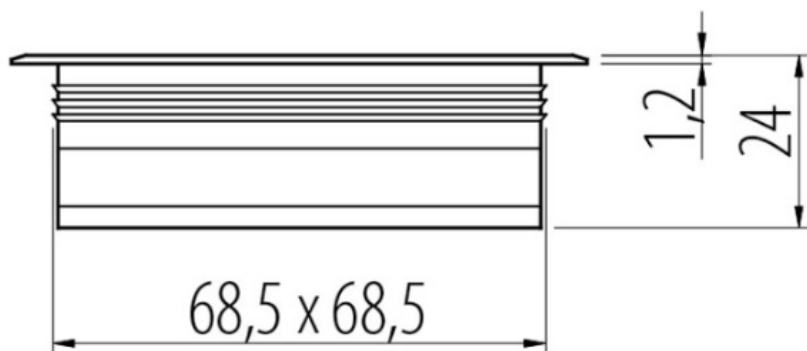

## KABELOVÉ PRŮCHODKY 80 x 80 HLINÍK

OBJ.Č.	ROZMĚR	POVRCH.ÚPR.
40.080.080.09	80 x 80	hliník elox